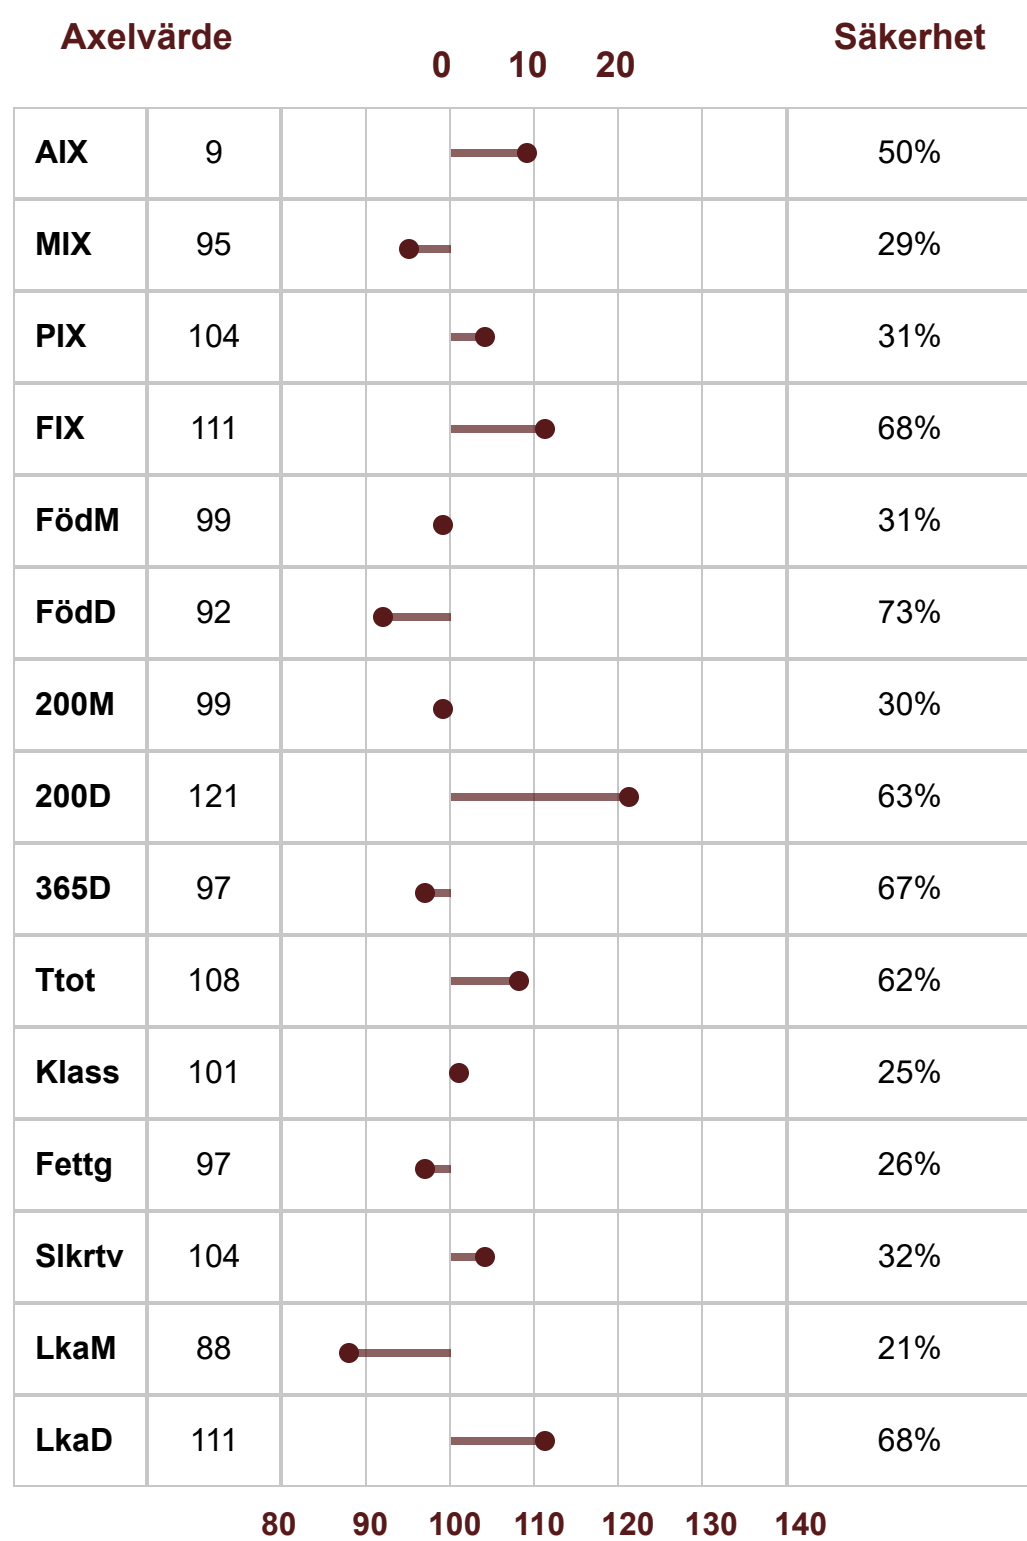

Charolais

P-Tal: 96

K.nr: 2564 SHIRAZ AV EKERÖD

Född: 2021-01-23

2564 SHIRAZ AV EKERÖD

P-Tal	96	Klövstatus	10(s)
T-tal	98	Testikelmått	34
Tillväxt g/dag	1617	Korshöjd	133
Födelsevikt	48	RP1	F
200D	347	PA	F
365D	605	BH2	F
Hornstatus	PP	HY	F
Marmorering	2,2 (-0,4)	DD	F
Fettdjup	0,3 (-0,1)	MD	
Muskeldjup	7,2 (0,1)		

	Linjär exteriör	Poäng	Optimum		
Bogbredd	6	7		KROPP 80	HELHET 79
Bröstdjup	5	7			
Överlinje	6	7			
Korslutning	6	5			
Korslängd	5	9			
Korsbredd	7	8			
Storlek	6.9	8			
Harmoni	5	9			
Ryggbredd	6	8	MUSKLER 80		
Ländbredd	7	8			
Ryggmuskellängd	3	9			
Lårbredd	7	8			
Innerlår	7	8	BEN 77		
Lårdjup	4	9			
Lårfyllnad	7	8			
Hasvinkel	4	5			
Kotvinkel	3	5			
Ben bakifrån	6	8			
Frambensställning	6	8			
Skelettgrovlek	4	5			
Rörelser	6	9			